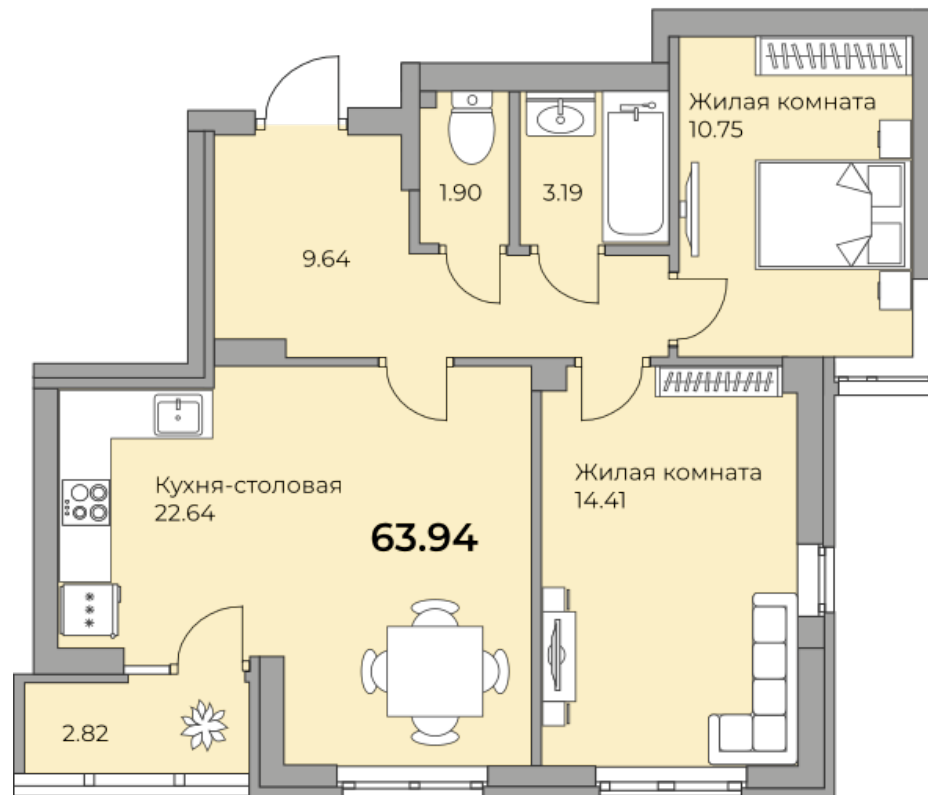

2-к квартира № 170

63.94 м²

Тип 2Д
Дом 2 (Дом сдан)
Секция 2
Этаж 2
Статус Продана

На плане этажа

На плане комплекса

Площади на планировке являются ориентировочными. Подробную информацию уточняйте в отделе продаж.