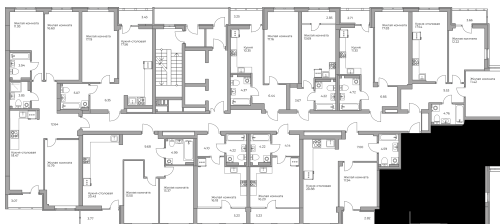

2-к квартира № 170

63.94 м²

Тип 2Д
Дом 2 (Дом сдан)
Секция 2
Этаж 2
Статус Продана

На плане этажа

На плане комплекса

Площади на планировке являются ориентировочными. Подробную информацию уточняйте в отделе продаж.