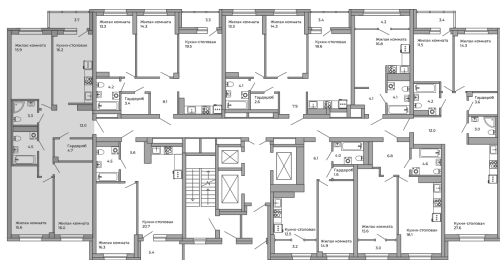

# 3-к квартира № 328

89 м<sup>2</sup>

Тип 3В  
Дом 3 (Дом сдан)  
Секция 3В  
Этаж 14  
Статус Продана

На плане этажа

На плане комплекса

Площади на планировке являются ориентировочными. Подробную информацию уточняйте в отделе продаж.