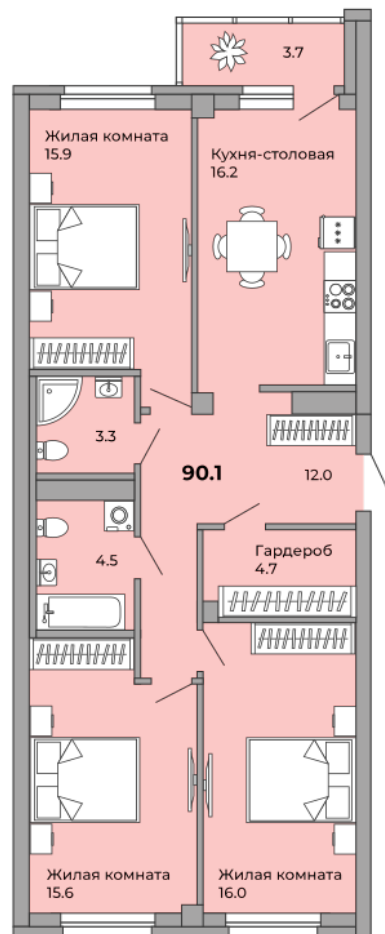

# 3-к квартира № 328

89 м<sup>2</sup>

Тип 3В  
Дом 3 (Дом сдан)  
Секция 3В  
Этаж 14  
Статус Продана

На плане этажа

На плане комплекса

Площади на планировке являются ориентировочными. Подробную информацию уточняйте в отделе продаж.