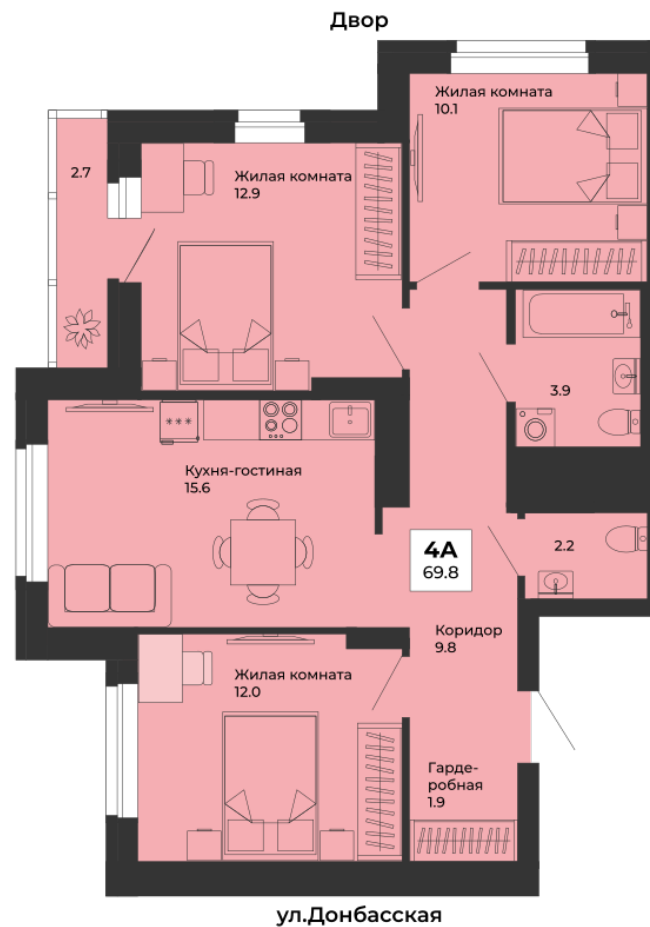

4-к квартира № 391

69.8 м² 10 330 400 ₽

Тип 4А
Дом 4 (III квартал 2028 г.)
Секция Б
Этаж 18
Статус В продаже

На плане этажа

На плане комплекса

ул. Донбасская
Отсканируйте код, чтобы попасть на страницу
квартиры