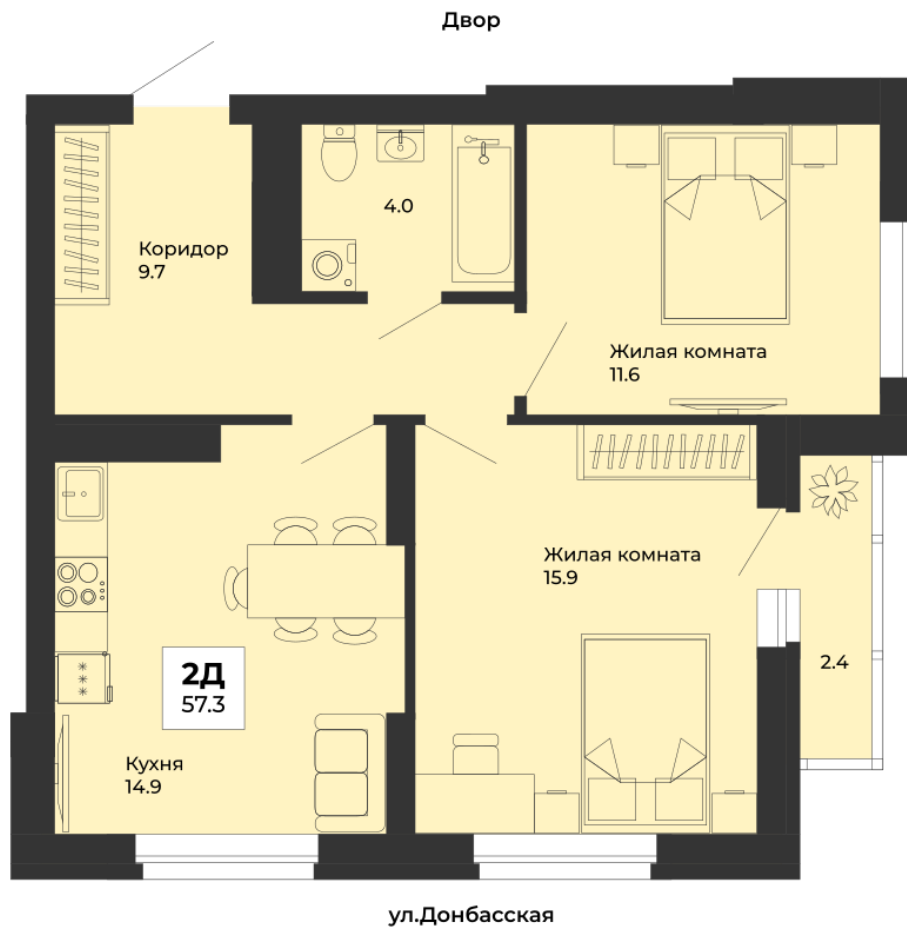

2-к квартира № 424

57.3 м² 8 824 200 ₽

Тип 2Д
Дом 4 (III квартал 2028 г.)
Секция Б
Этаж 21
Статус В продаже

На плане этажа

На плане комплекса

Площади на планировке являются ориентировочными. Подробную информацию уточняйте в отделе продаж.