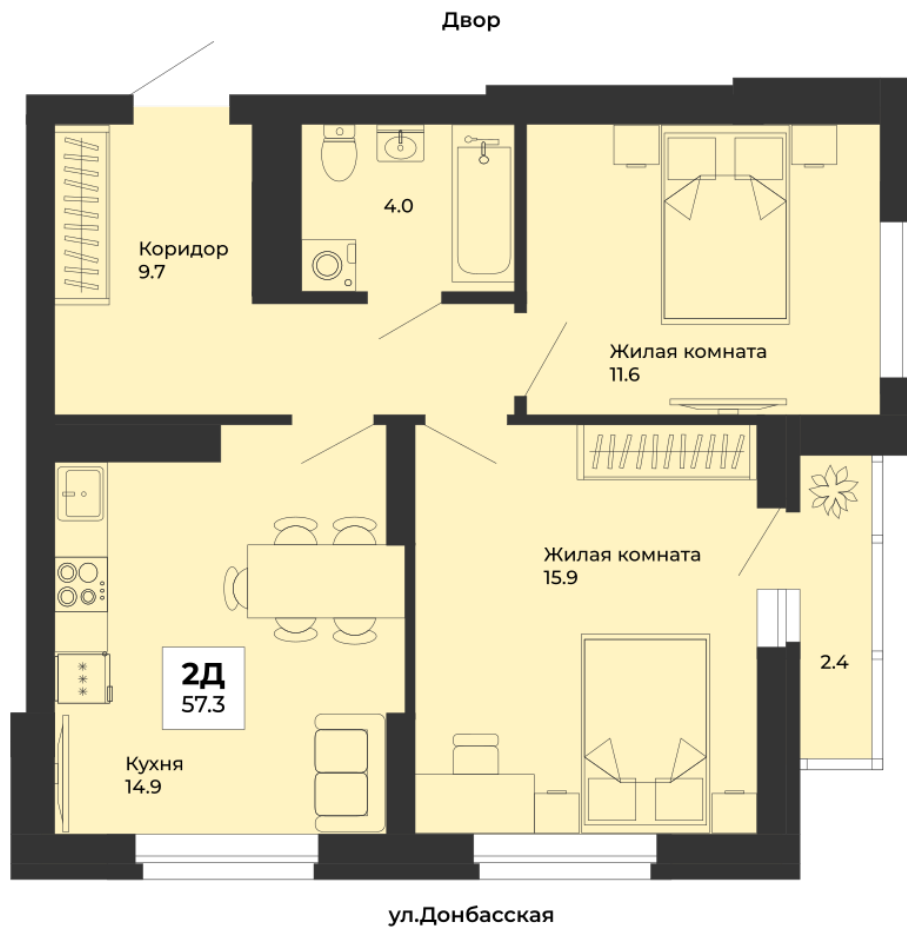

# 2-к квартира № 424

57.3 м<sup>2</sup> 8 824 200 ₽

Тип 2Д  
Дом 4 (III квартал 2028 г.)  
Секция Б  
Этаж 21  
Статус В продаже

На плане этажа

На плане комплекса

ул. Донбасская  
Отсканируйте код, чтобы попасть на страницу  
квартиры